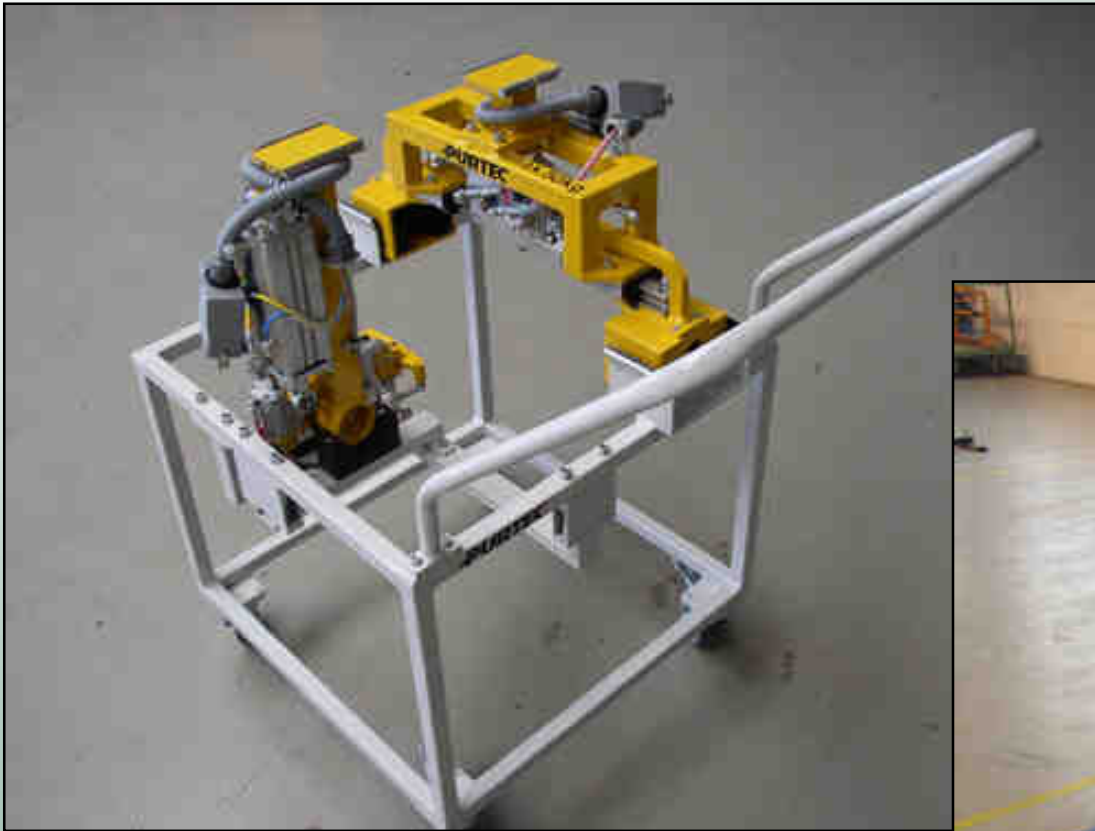

Gestelle / Hilfseinrichtungen

Ablagegestell für 4 Abgasanlagen

- manuell verfahrbar

Ablagegestell

Ablagegestell für verschiedene Greifer

Ablagegestell für Heckklappe

Montagegestell für versch. Staplerteile

- Staplerverfahrbar
- Variabler Aufnahmerahmen
- Spannen durch Vakuumsauger oder Kniehebelspanner
- schwenkbar um 360°

Ablagegestelle

verfahrbare Ablagegestelle für Greifer

Ablagegestell Cockpit

staplerverfahrbares Ablagegestell für
Cockpitgreifer

Ablageregal

- Boden-verfahrbares Ablagegestell
- 4 Ablageböden mit Transportröllchen

Aufnahmevorrichtung

handverfahrbares Aufnahmegestell für
Kassetten in Edelstahl

- schwenken um 90° manuell
- Traglast: 130kg

Bereitstellungswagen

Bereitstellungswagen für
Fensterprofileleisten

Hilfsvorrichtung

Handgriffaufpressvorrichtung
für die Glasseitenwand von
Rolltreppen

Montagewagen

Montagewagen für Türen

Bereitstellungsregale

Gestelle für Abgasanlagen

Gestelle zur Aufnahme und zum Positionieren von Abgasanlagen