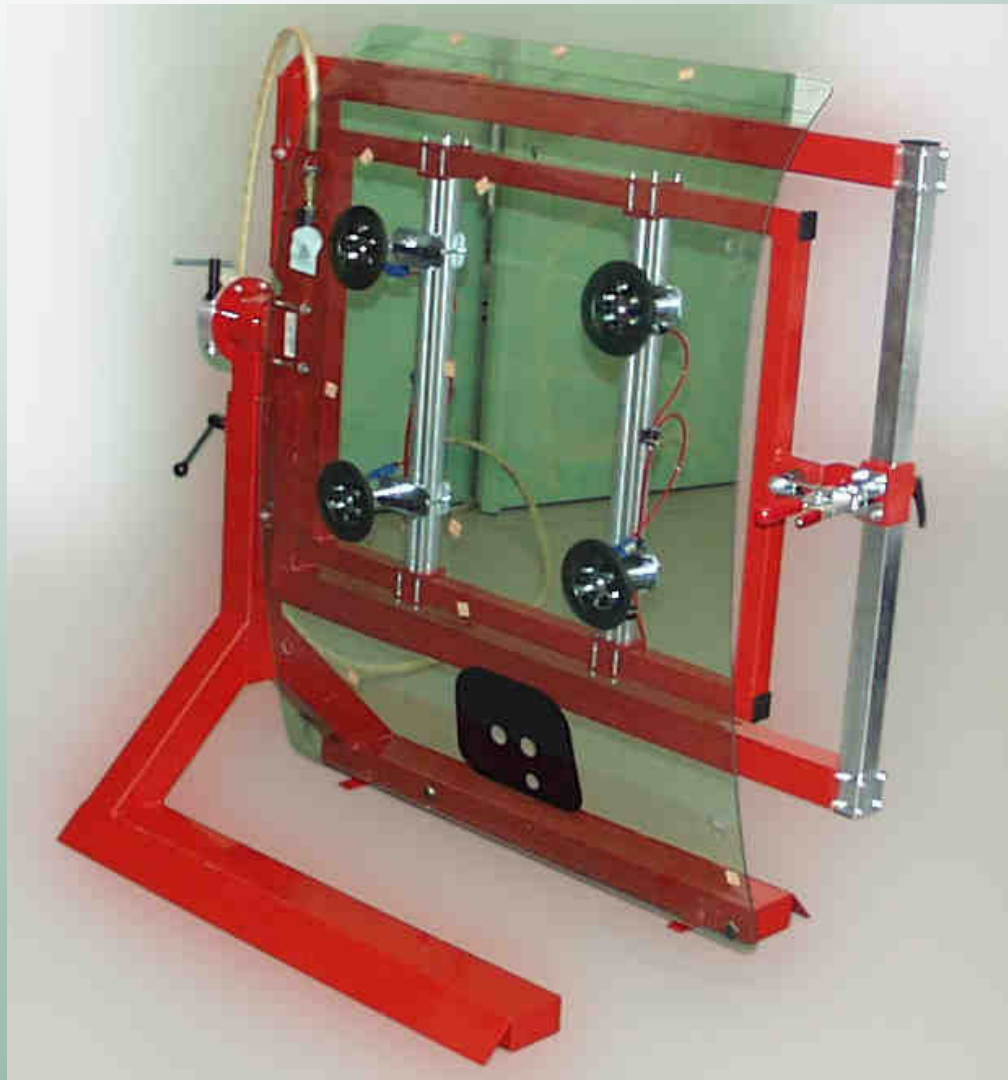

Gestelle / Hilfseinrichtungen

Ablagegestell für 4 Abgasanlagen

- manuell verfahrbar

Ablagegestell

Ablagegestell für verschiedene Greifer

Ablagegestell für Heckklappe

Montagegestell für versch. Staplerteile

- Staplerverfahrbar
- Variabler Aufnahmerahmen
- Spannen durch Vakuumsauger oder Kniehebelspanner
- schwenkbar um 360°

Ablagegestelle

verfahrbare Ablagegestelle für Greifer

Ablagegestell Cockpit

staplerverfahrbares Ablagegestell für
Cockpitgreifer

Ablageregal

- Boden-verfahrbares Ablagegestell
- 4 Ablageböden mit Transportröllchen

Aufnahmevorrichtung

handverfahrbares Aufnahmegestell für
Kassetten in Edelstahl

- schwenken um 90° manuell
- Traglast: 130kg

Bereitstellungswagen

Bereitstellungswagen für
Fensterprofileleisten

Hilfsvorrichtung

Handgriffaufpressvorrichtung
für die Glasseitenwand von
Rolltreppen

Montagewagen

Montagewagen für Türen

Bereitstellungsregale

Gestelle für Abgasanlagen

Gestelle zur Aufnahme und zum Positionieren von Abgasanlagen