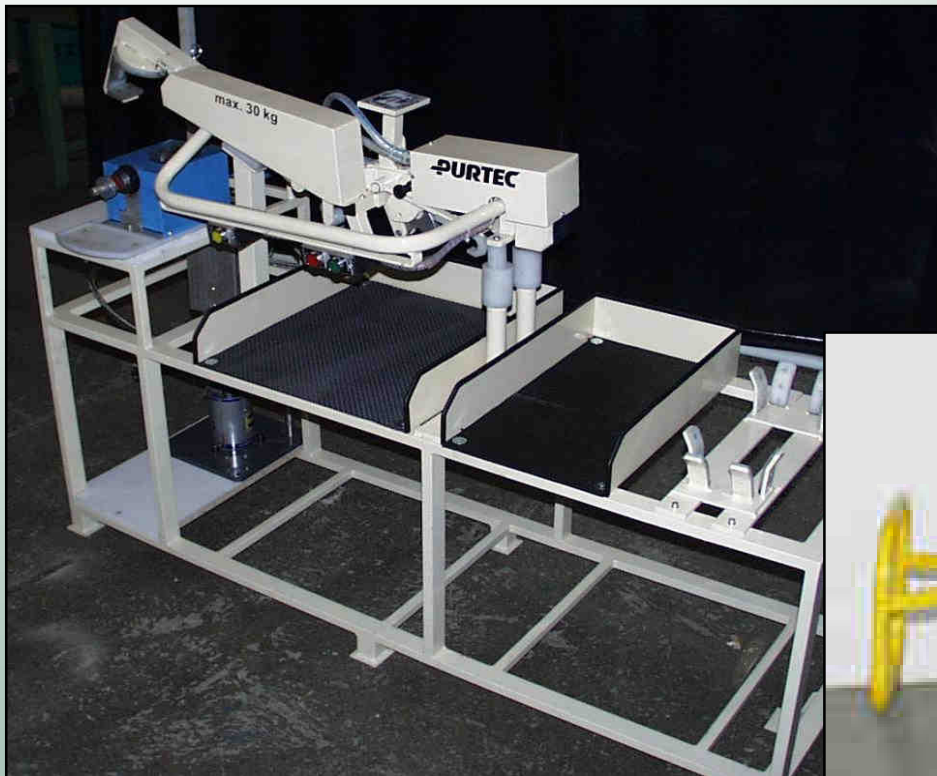

Gestelle / Hilfseinrichtungen

Ablagegestell für 4 Abgasanlagen

- manuell verfahrbar

Ablagegestell

Ablagegestell für verschiedene Greifer

Ablagegestell für Heckklappe

Montagegestell für versch. Staplerteile

- Staplerverfahrbar
- Variabler Aufnahmerahmen
- Spannen durch Vakuumsauger oder Kniehebelspanner
- schwenkbar um 360°

Ablagegestelle

verfahrbare Ablagegestelle für Greifer

Ablagegestell Cockpit

staplerverfahrbares Ablagegestell für
Cockpitgreifer

Ablageregal

- Boden-verfahrbares Ablagegestell
- 4 Ablageböden mit Transportröllchen

Aufnahmevorrichtung

handverfahrbares Aufnahmegestell für
Kassetten in Edelstahl

- schwenken um 90° manuell
- Traglast: 130kg

Bereitstellungswagen

Bereitstellungswagen für
Fensterprofileleisten

Hilfsvorrichtung

Handgriffaufpressvorrichtung
für die Glasseitenwand von
Rolltreppen

Montagewagen

Montagewagen für Türen

Bereitstellungsregale

Gestelle für Abgasanlagen

Gestelle zur Aufnahme und zum Positionieren von Abgasanlagen